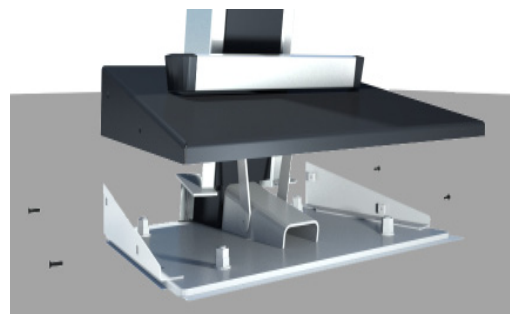

Support Pupitre avec réglage

- ▶ Support pied sol
- ▶ Inclinaison réglable de l'écran
- ▶ Interface de montage VESA
- ▶ Support pour gamme FUTURA 21W

Structure	
Type	Support pied sol
Structure	Acier
Montants latéraux	Aluminium anodisé
Avant	Plastique PMMA noir brillant
Réglage de l'inclinaison	25 à 70° / horizontal
Divers	Repose pied
Fixation sol	4 points
Dimensions l x H x P	533 x 1250 x 358 mm
Embase	495 x 327 mm
Poids (Kg)	34
Cables	
Gestion	par l'intérieur
Sortie	par l'arrière
Standards Pré-équipés	Câble Alimentation + câble réseau

Inclinaison du panel PC réglage de 25° à 70°

Utilisation debout

Utilisation assise

Gestion des câbles (alimentation, réseau, ...) dans le pied

Ancrage solide au sol facile & sécurisé

Référence de commande

OPT/PUPITRE/FUT Support Pupitre pour FUTURA 21W