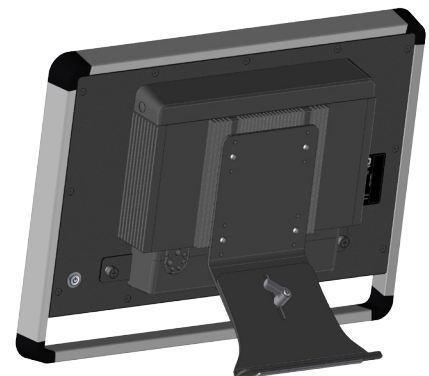

Référence de commande

@FUT-PT Support Pied de table