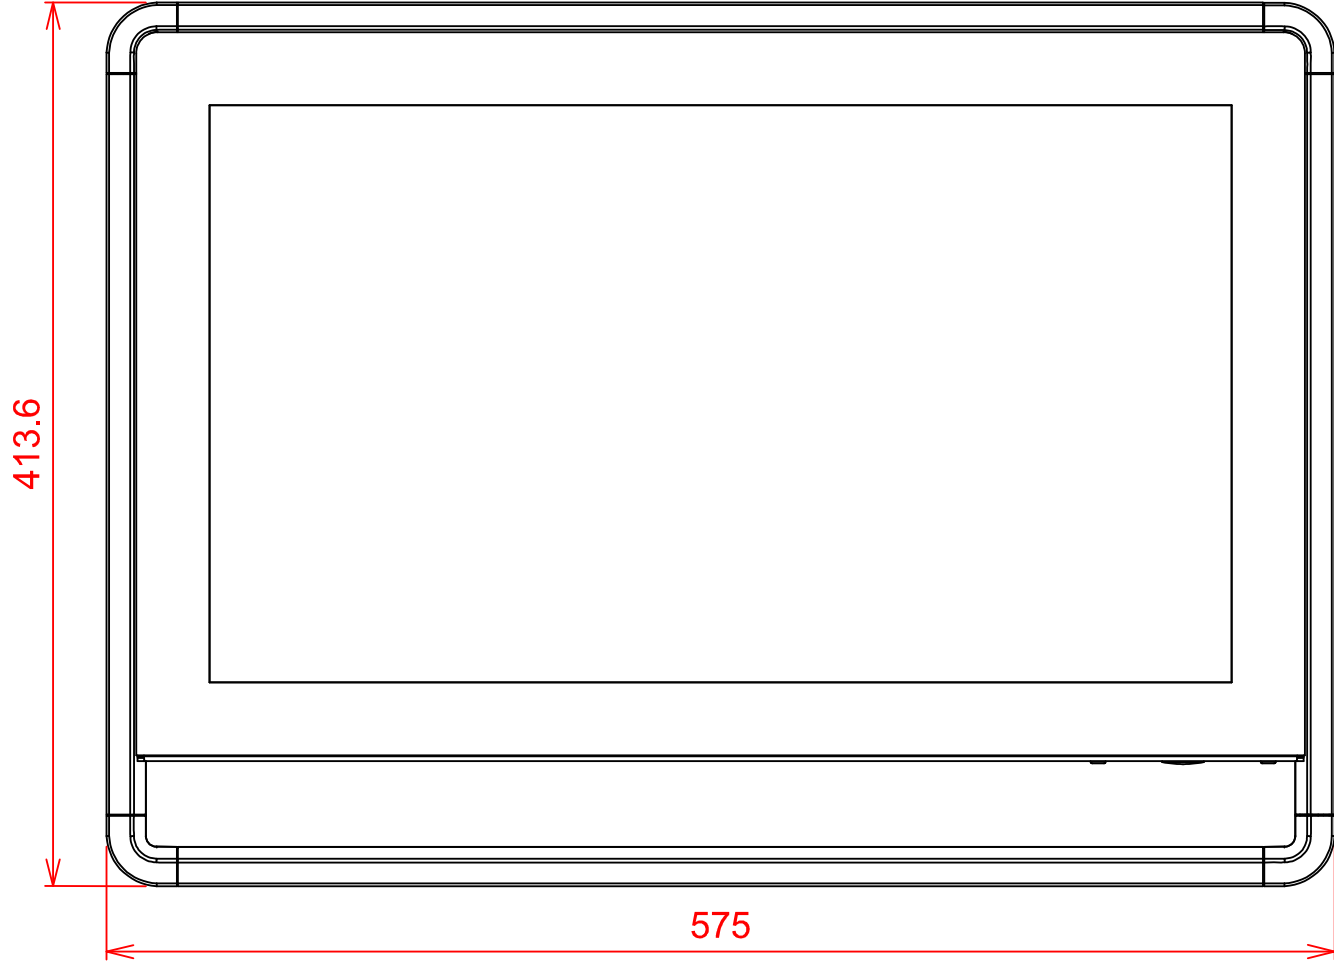

PLAN D'IMPLANTATION FUTURA 21WFCI

VUE DE DESSOUS

Connectique

PERSPECTIVE

VUE DE FACE

VUE ARRIERE

FIXATIONS M4 BORGNES

CACHE CABLES

VUE DE DESSUS