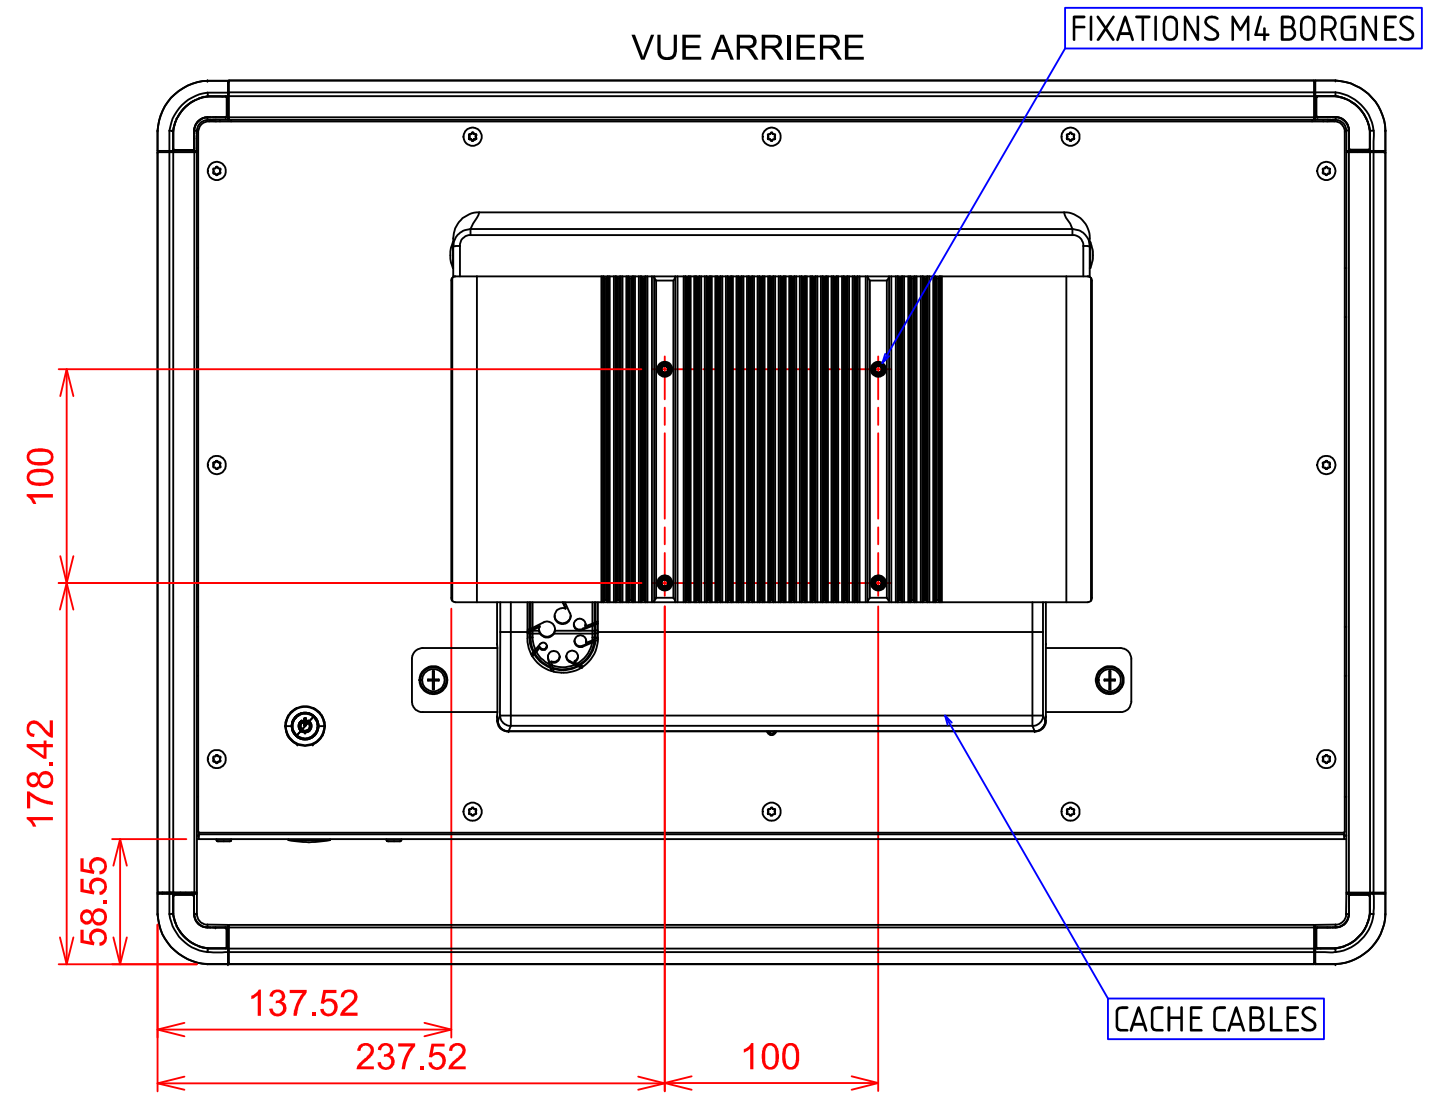

PLAN D'IMPLANTATION FUTURA 21WFCI

VUE DE DESSOUS

Connectique

PERSPECTIVE

VUE DE FACE

VUE ARRIERE

FIXATIONS M4 BORGNES

CACHE CABLES

VUE DE DESSUS