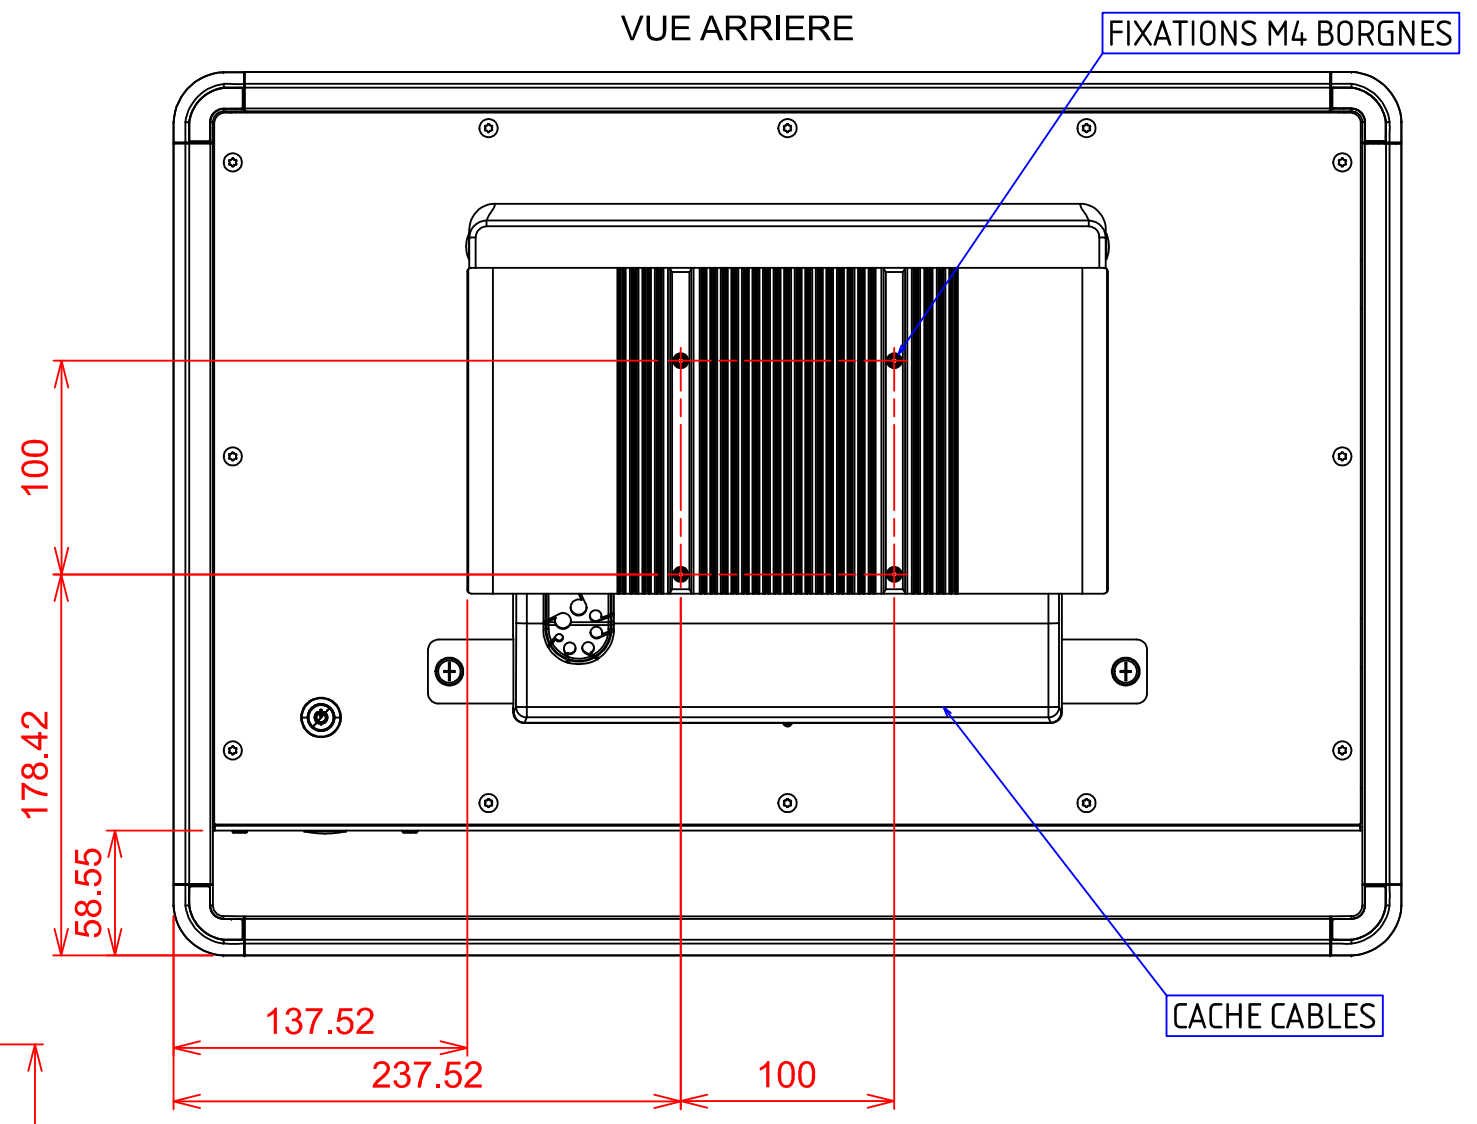

# PLAN D'IMPLANTATION FUTURA 21WQA

VUE DE DESSOUS

Connectique

PERSPECTIVE

VUE DE FACE

VUE ARRIERE

FIXATIONS M4 BORGNES

CACHE CABLES

VUE DE DESSUS